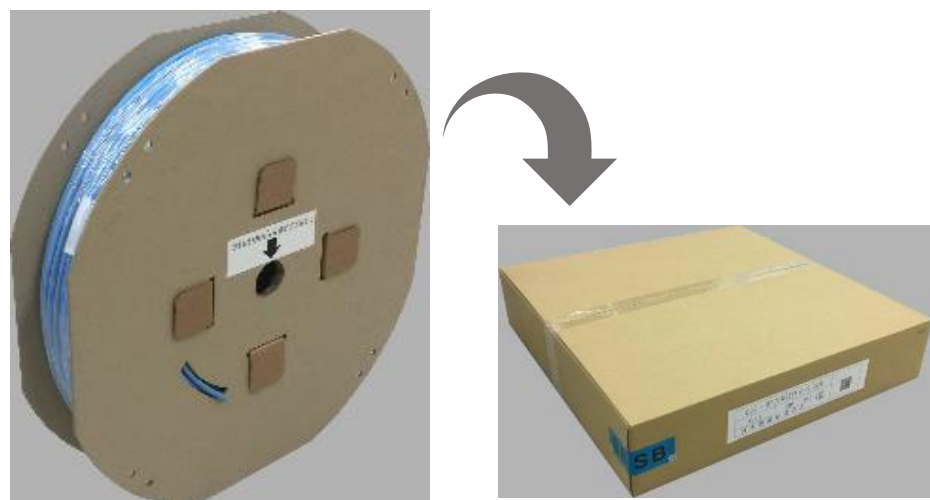

スプールインボックス

5段まで横積みが可能

推奨ケーブル繰り出し機
ドラマワール
ジェフコム社 DR-450N

- ・ **一括遮蔽構造**により、耐ノイズ性能に優れ誘電・電磁ノイズに対し確実な遮蔽効果を発揮
- ・ 隣接ケーブルからの漏話 (エイリアンクロストーク) に対し大幅なマージンを確保
- ・ エイリアンクロストークの測定不要※
- ・ 従来より細い**26AWG(0.4mm)単線ケーブル**
- ・ ケーブル外径**6.0mm**で施工性がUP!!
- ・ 1000BASE-T、2.5G/5G/10GBASE-Tをサポート

※チャンネルカップリングアッテネーションがクラスEAの規格値より10dB以上のマージンがある為、エイリアンクロストーク規格に適合したケーブルです。(第三者認定機関評価済み)