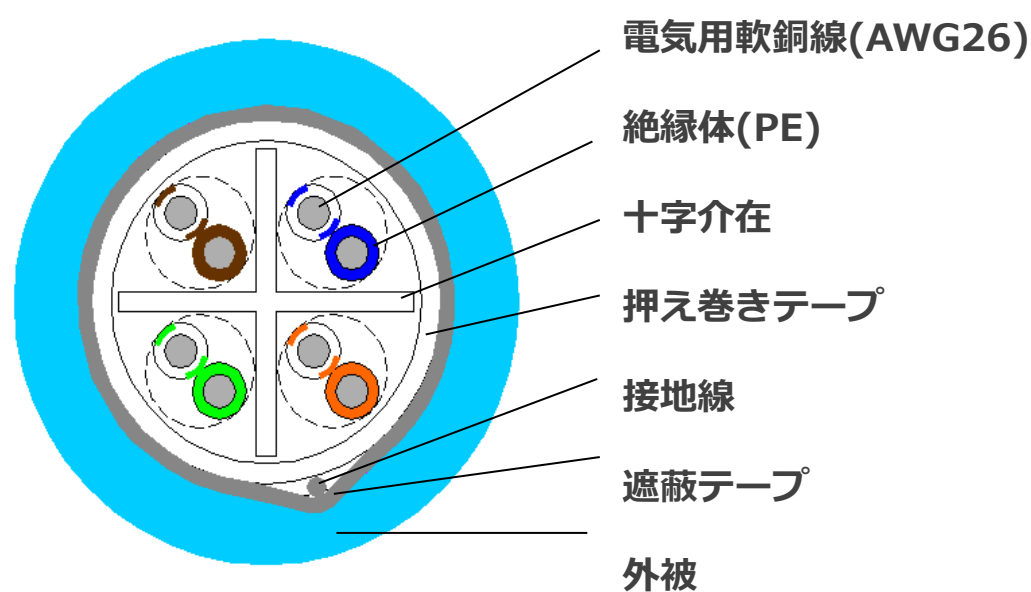

## - SMART75 -

導体径AWG26(0.4mm相当)を採用したCat.6A細径シールド配線ソリューション  
施工性が大幅に改善され、専用RJ45プラグもラインナップ

※細径の為、配線長は75mとなります (パーマントリンクの最大配線長は65m)

推奨モジュラープラグ : NSP6A80B-S (細径専用)

推奨モジュラージャック : NSJ6A-S(NSJ6A-S-KEY) (通常径用と同じ)

### -ケーブル- 26AWG-4P SD10G-S

ケーブル外被色 : 水 (SB)