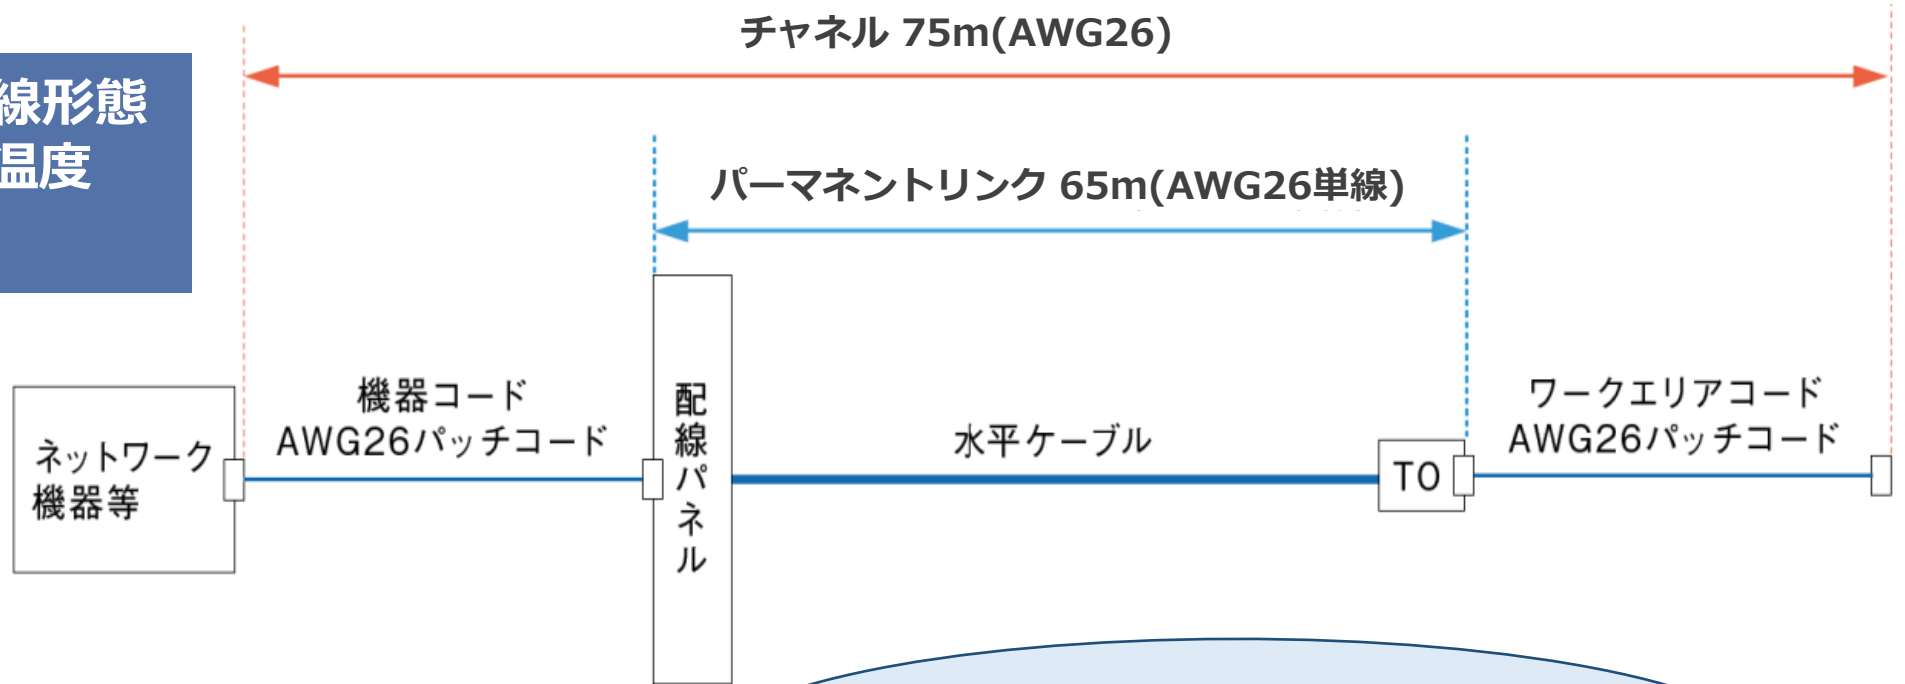

※チャンネルカップリングアッテネーションがクラスEAの規格値より10dB以上のマージンがある為、エイリアンクロストーク規格に適合したケーブルです。(第三者認定機関評価済み)

**-Cat.6A 26AWG F/UTP RJ45プラグ- NSP6A80B-S**

**Cat.6A RJ45が現場でも簡単に成端可能になりました!!**

- 梱包:100個/箱
- 使用工具:NST88
- 適用ケーブル:26AWG-4P SD10G-S

日本製線が取得したモジュラープラグの  
商標ラビットラッチ®シリーズ  
**耐久性の高い爪折れ防止仕様**で  
Cat.6と同等の施工性!!  
4PPoE対応可  
パッチコード単体試験 合格性能

**SMART75 配線形態**  
※ケーブル周囲温度  
20℃の場合

**YOUTUBEチャンネルにて  
成端動画掲載中!!**

日本製線  
ホームページ

成端手順動画  
YouTubeチャンネル