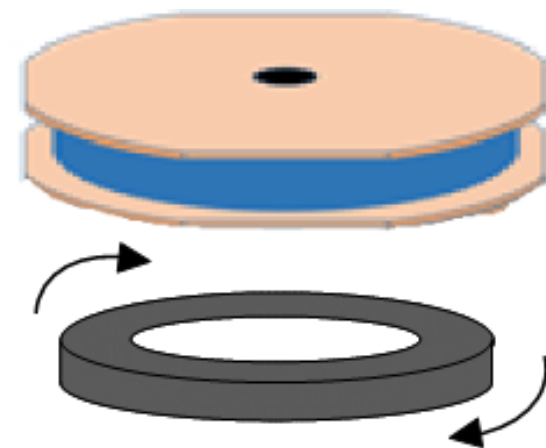

スプールインボックス

5段まで横積みが可能

推奨ケーブル繰り出し機
ドラマワール
ジェフコム社 DR-450N

- ・ **一括遮蔽構造**により、耐ノイズ性能に優れ誘電・電磁ノイズに対し確実な遮蔽効果を発揮
- ・ 隣接ケーブルからの漏話 (エイリアンクロストーク) に対し大幅なマージンを確保
- ・ エイリアンクロストークの測定不要※
- ・ 従来より細い**26AWG(0.4mm)単線ケーブル**
- ・ ケーブル外径**6.0mm**で施工性がUP!!
- ・ 1000BASE-T、2.5G/5G/10GBASE-Tをサポート

※チャンネルカップリングアッテネーションがクラスEAの規格値より10dB以上のマージンがある為、エイリアンクロストーク規格に適合したケーブルです。(第三者認定機関評価済み)